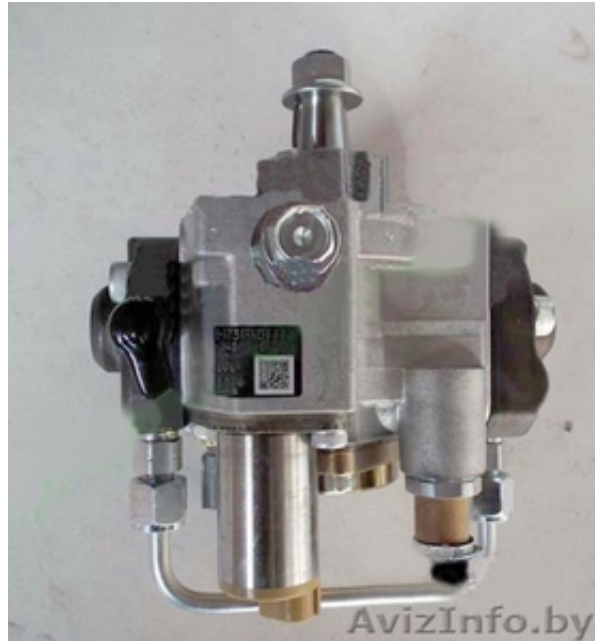

ТНВД Isuzu 4HK1, JCB220, Hitachi 270, Denso 294000-0033, 2940

Гомель, Беларусь

ТНВД (Топливный насос высокого давления) Denso HP4 Isuzu / Hitachi 6HK1 Номер по DENSO 294000-0033 Номер по ISUZU 8973060449

Применение: насос для

Применение: форсунка для

Экскаватор CASE CX210B
Экскаватор CASE CX225
Экскаватор 240 X2
Экскаватор 240 X2 LF
Экскаватор HITACHI Zaxis ZX170 W3
Экскаватор HITACHI Zaxis ZX190 W3
Экскаватор HITACHI Zaxis ZX210LC
Экскаватор HITACHI Zaxis ZX225 US3
Экскаватор HITACHI Zaxis ZX250-3
Экскаватор HITACHI Zaxis ZX280-3
Экскаватор HITACHI EX 200

Экскаватор JCB JZ175W
Экскаватор JCB JZ235
Экскаватор JCB JZ255
Экскаватор JCB JS200
Экскаватор JCB JS220
Экскаватор JCB JS235
Экскаватор JCB JS240
Экскаватор JCB JS260
Экскаватор JCB JS200W

насос для микроавтобусов: БОГДАН (5.2L) NQR75 4HK1-Т Аналоги: 294000-0033 294000-0030 294000-0039 8973060448 8973060447 8973060446 8-97306044-9 897306-0449