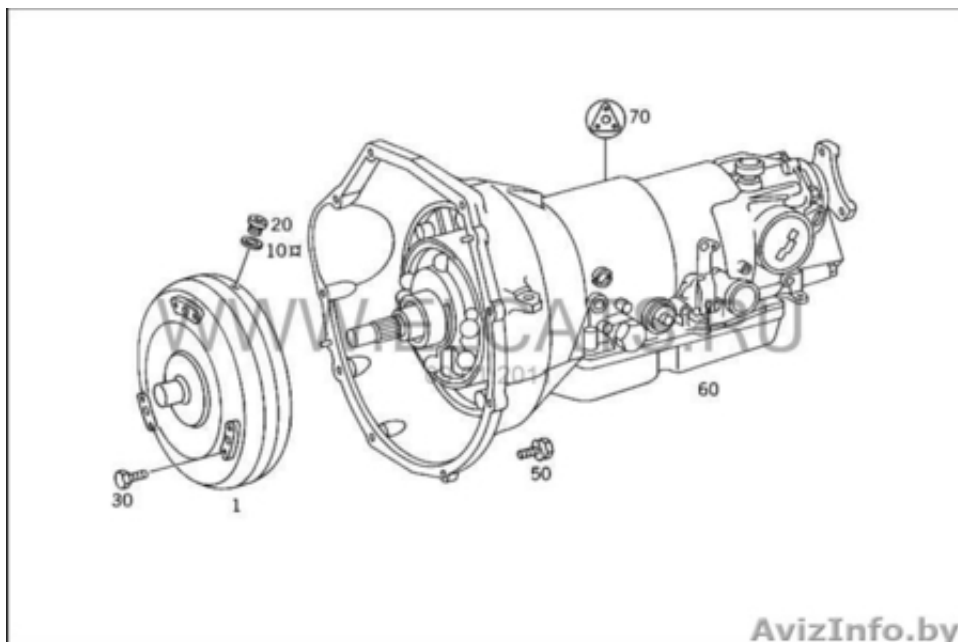

Автоматическая коробка передач

Гомель, Беларусь

АКПП 722, 443 для Mercedes E-klasse (W210)

Цена: **250 \$**

Тип объявления:
Продам, продажа, продаю

Торг: неуместен

Данилов Михаил

+375297379911