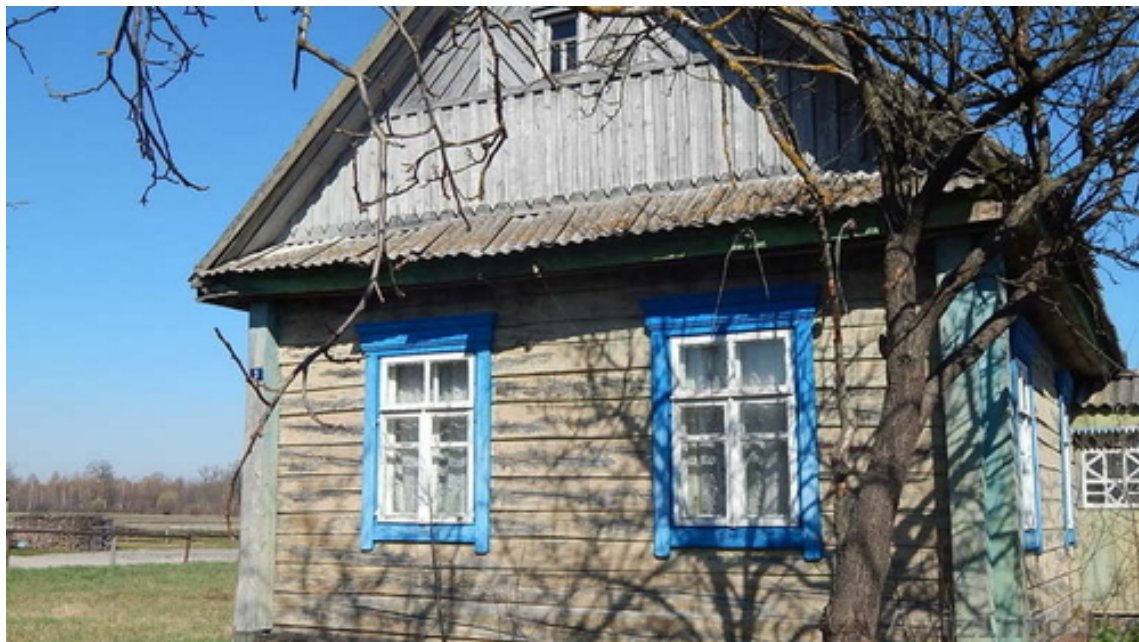

дача в гряде РЯДОМ РЕКА

Гомель, Беларусь

продам дачу в деревне гряда житковичского р-на гомельской области 25соток земли сад 2 сарая стёпка колодеж во дворе тел 80291558127 река рядом 10 километров

Цена: **1 500 \$**