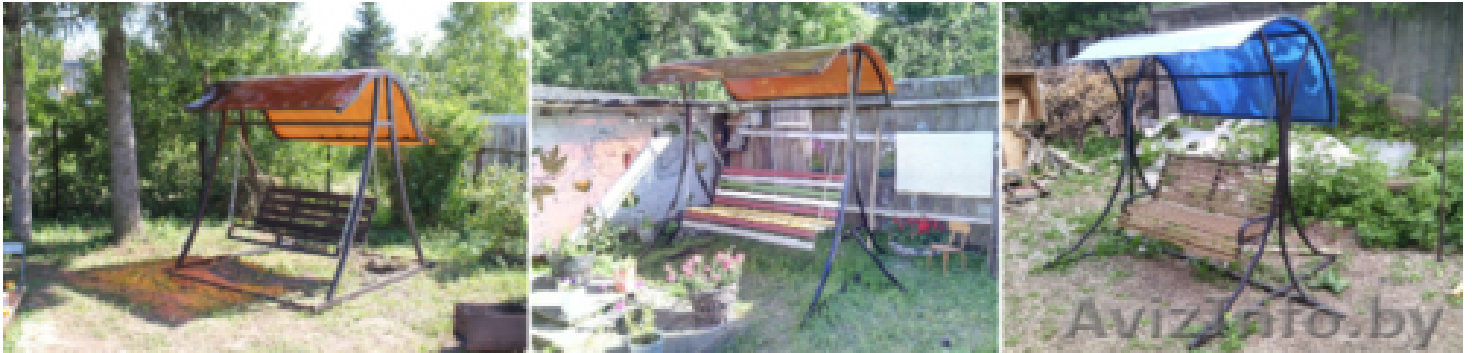

## качели разборные, садовые

Гомель, Беларусь

С козырьком из цветного поликарбоната 6мм (цвет по желанию)  
Выполнены из профильной трубы 30х30 (толщина металла 1,5мм). Допустимая нагрузка: 210 кг.  
Сиденье качелей крепиться на надежной цепи (цепь в отличие от трубы менее травмоопасна)  
Каркас разборный.  
Размер каркаса 2мх2мх2м длина сиденья 1,6м.

Цена 3 729 000 р.

В цену входит удобный диванчик, обшитый вагонкой, цветной поликарбонат и полный комплект крепежа.  
Доставка по району

Цена: **4 165 000 Br**Тип объявления:  
Продам, продажа, продаю

Торг: неуместен