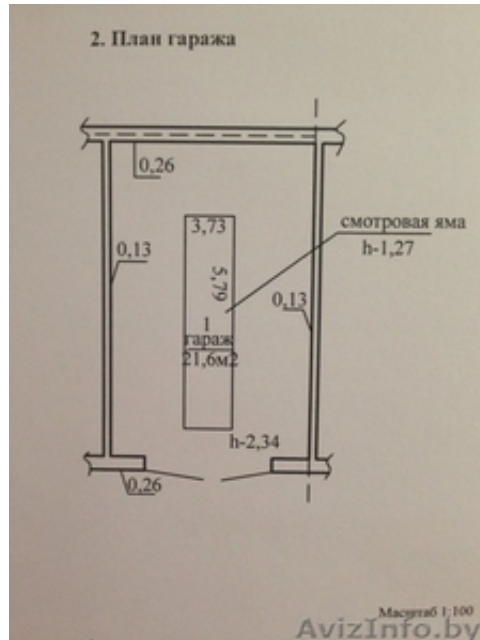

Кирпичный гараж в центре Гомеля

Гомель, Беларусь

Продается кирпичный гараж в центре города Гомеля по адресу ул. Шоссейная 1а, Железнодорожный район. Гараж в хорошем состоянии, со смотровой ямой. ГСПК-13. Площадью 21, 6 кв.м.