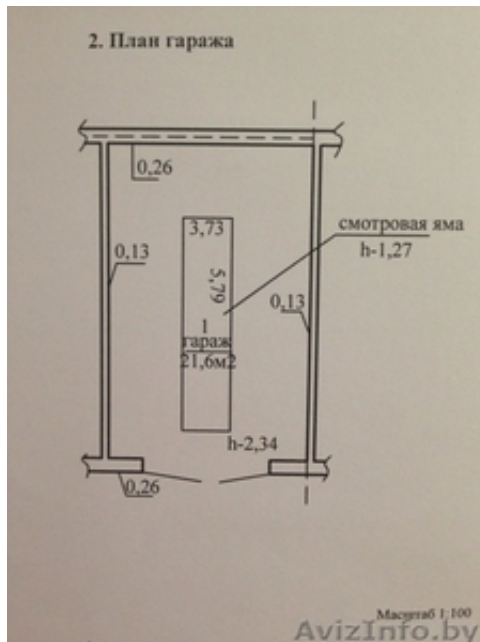

Кирпичный гараж в центре Гомеля

Гомель, Беларусь

Продается кирпичный гараж в центре города Гомеля по адресу ул. Шоссейная 1а, Железнодорожный район. Гараж в хорошем состоянии, со смотровой ямой. ГСПК-13. Площадью 21, 6 кв.м.