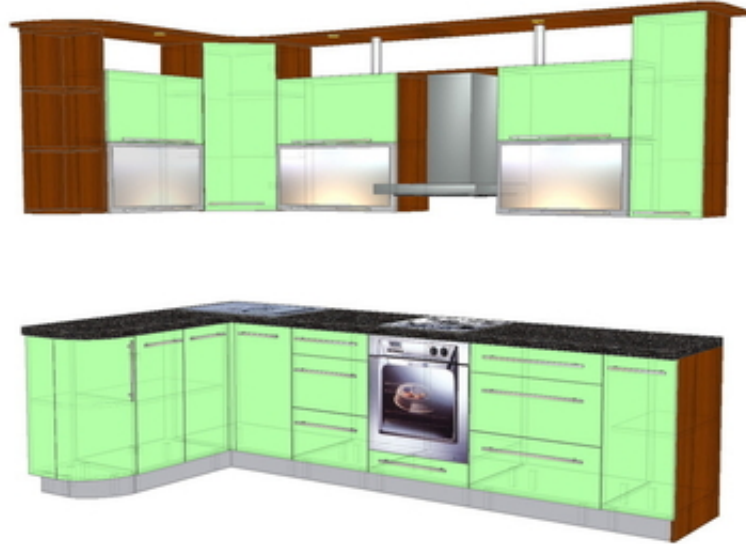

Проектирование мебели

Гомель, Беларусь

Оказываю услуги по проектированию корпусной мебели для частных лиц. Консультация по планировке, расположению мебели согласно плана помещения (комнаты), выбору материалов и комплектующих. Каркасное компьютерное проектирование, разложение изделий на элементы (детализовка), составление карт раскроя, схем обработки торцевых поверхностей, спецификация применяемых материалов – необходимые этапы работ для тех, кто собирает мебель своими руками. Территория оказания услуг не имеет границ (дистанционно). Цены договорные и символические.
Контактная информация: e-mail spartbool@gmail.com
моб. +375(29)3890380