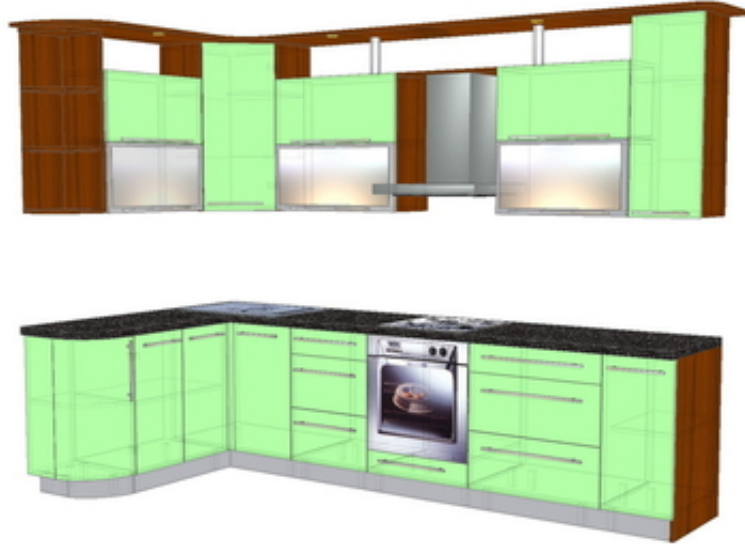

Проектирование мебели

Гомель, Беларусь

Оказываю услуги по проектированию корпусной мебели для частных лиц. Консультация по планировке, расположению мебели согласно плана помещения (комнаты), выбору материалов и комплектующих. Каркасное компьютерное проектирование, разложение изделий на элементы (деталировка), составление карт раскроя, схем обработки торцевых поверхностей, спецификация применяемых материалов – необходимые этапы работ для тех, кто собирает мебель своими руками. Территория оказания услуг не имеет границ (дистанционно). Цены договорные и символические.
Контактная информация: e-mail spartbool@gmail.com
моб. +375(29)3890380