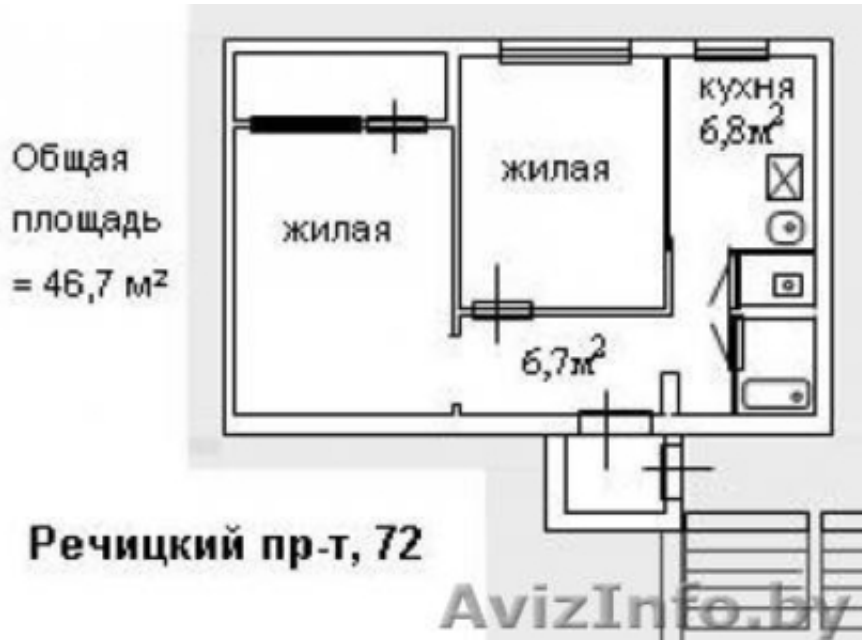

Сдаю 2-комнатную квартиру (ост. ГИППО) на длительный срок

Гомель, Беларусь

Сдается 2-комнатная квартира на длительный срок, в советском р-не в Гомеле по Речицкий пр-т, 72 (возле Давыдовки, ост. ул. Косарева, ГИППО). Окна во двор, 9/10 этаж, балкон, тамбур, лифт, счетчики, косм. ремонт, новая сантехника, мебель частично (кухня, стенка, шкаф), газ. плита, интернет, кабельное тв. Инфраструктура развитая, все в шаговой доступности, рядом круглосуточный магазин, остановка. До Давыдовского рынка 500 м. От вас: предоплата за 3 мес., коммунальные ежемес., порядок и тишина.