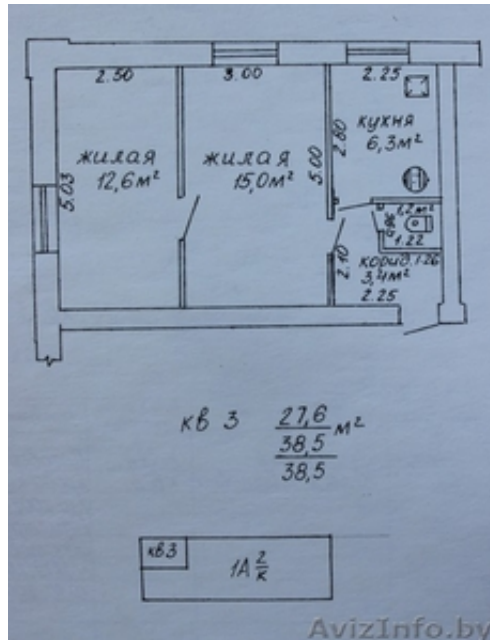

## 2-х комнатная Хрущевка в Гомеле

Гомель, Беларусь

Приватизированная квартира по ул. Дорожная, 36.Этаж 1/2.

Площадь 38.5 кв.м. Без ремонта. Комнаты смежные.

Тихое, спокойное место все рядом: гастроном, поликлиника, школа, сад. Остановка в 5 минутах ходьбы.