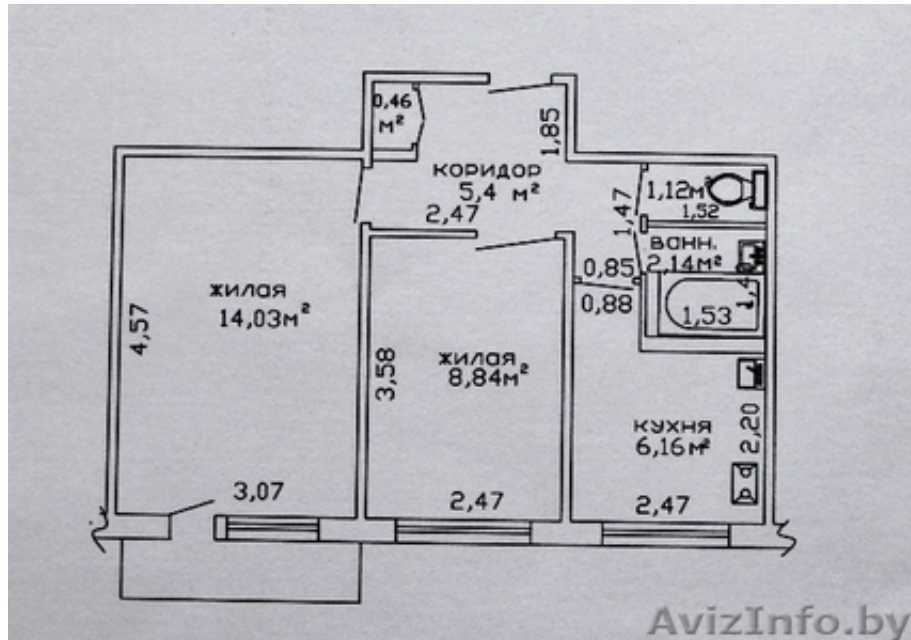

2-комнатная квартира. Продажа

Гомель, Беларусь

2-комнатная квартира на 4 этаже 5-этажного панельного дома. Советский р-н, ул. Павлова, 1. Тихий район, рядом остановка, в соседнем здании бассейн, шейпинг, тренажерный зал, в радиусе 500 м 3 школы, 2 детских садика, магазины. В квартире обычный, не евро-ремонт. Есть телефон, сигнализация, счетчики воды, подвал. Можем оставить мебель.