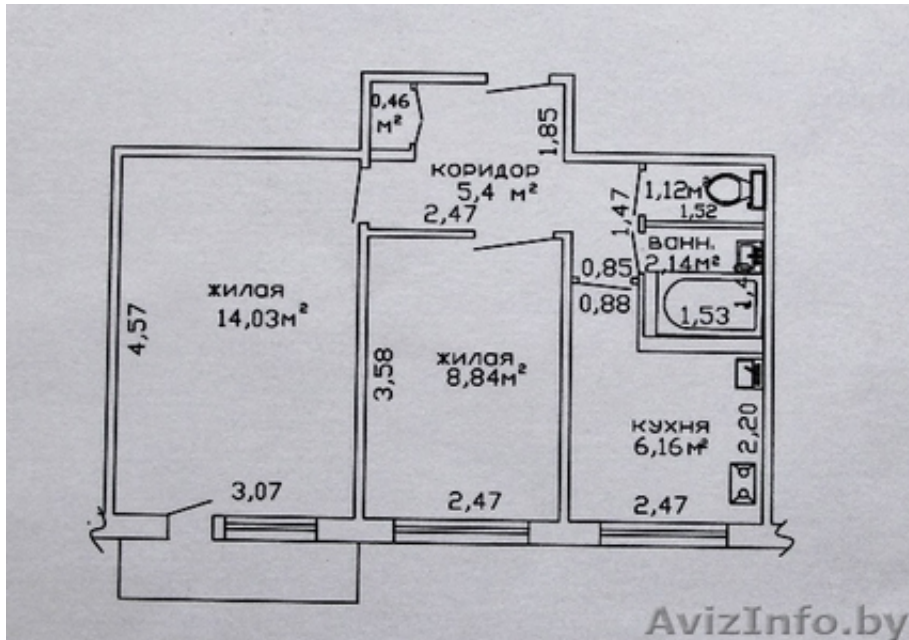

## 2-комнатная квартира. Продажа

Гомель, Беларусь

2-комнатная квартира на 4 этаже 5-этажного панельного дома. Советский р-н, ул. Павлова, 1. Тихий район, рядом остановка, в соседнем здании бассейн, шейпинг, тренажерный зал, в радиусе 500 м 3 школы, 2 детских садика, магазины. В квартире обычный, не евро-ремонт. Есть телефон, сигнализация, счетчики воды, подвал. Можем оставить мебель.