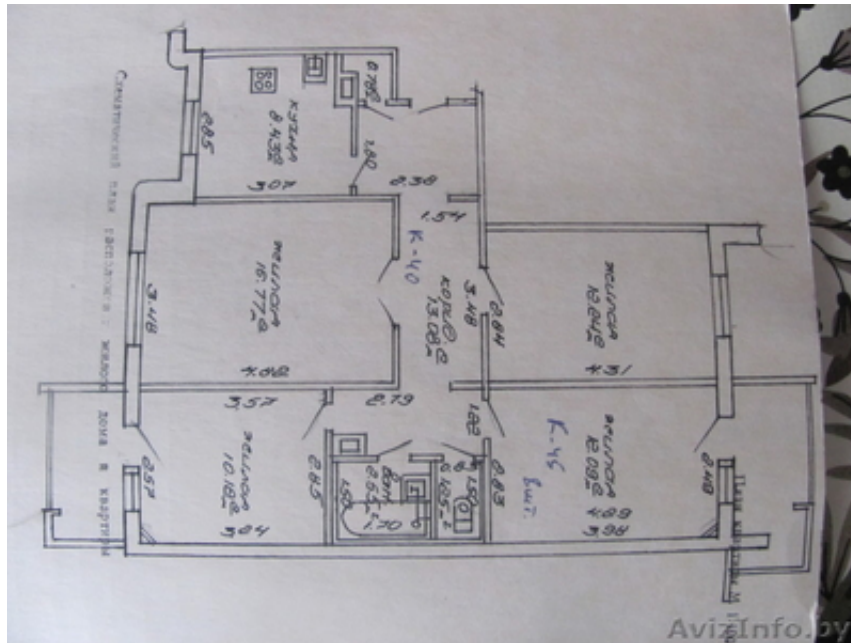

продаю 4-х конатную квартиру в Гомеле (Советский район)

Гомель, Беларусь

Продается 4-х комн. квартира Речицкое ш. Совецкий р-н, 77/53/8, 3 кв.м. 2/7 этаж, отдельный с/узел, 2 лоджии, счетчики, металл. дверь, в районе "ГИППО", возможен обмен на 2-х комн.с доплатой(сельмаш, белецу не предлагать) 55000\$ торг.