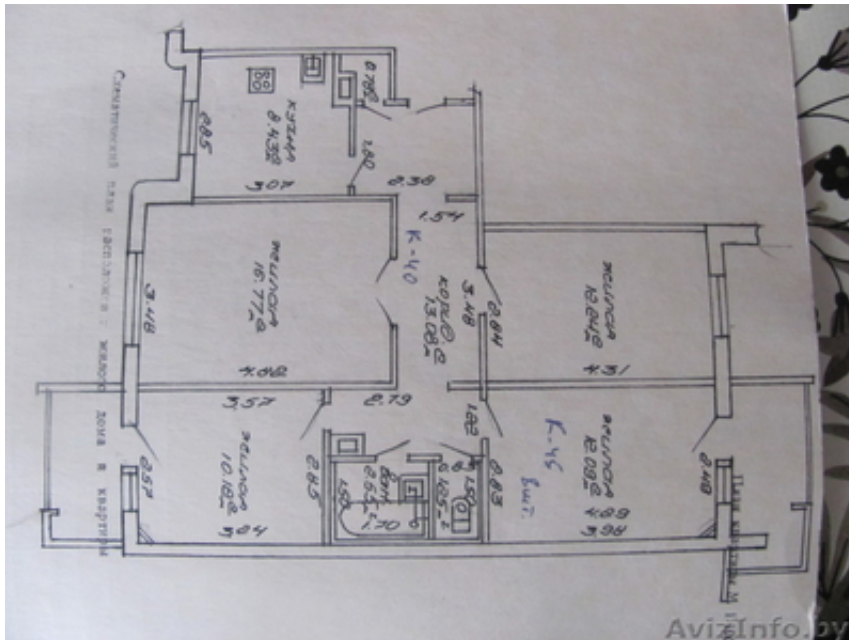

**продаю 4-х конатную квартиру в Гомеле (Советский район)**

Гомель, Беларусь

Продается 4-х комн. квартира Речицкое ш. Совецкий р-н, 77/53/8, 3 кв.м. 2/7 этаж, отдельный с/узел, 2 лоджии, счетчики, металл. дверь, в районе "ГИППО", возможен обмен на 2-х комн.с доплатой(сельмаш, белецу не предлагать) 55000\$ торг.