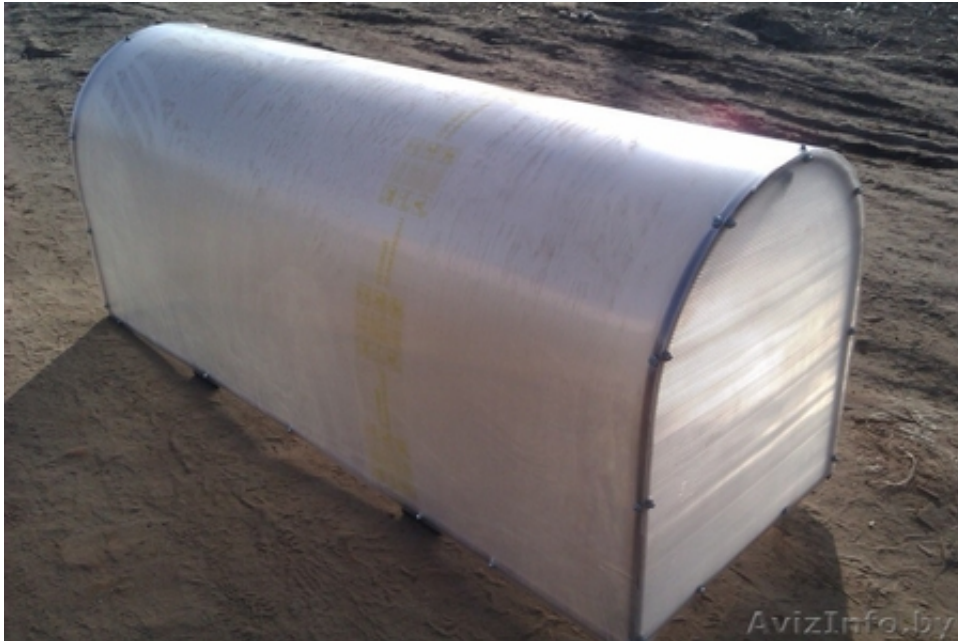

Продаем парники

Гомель, Беларусь

Каркас сделан из трубы D 20 мм (грунтованный).

Дуги из трубы 20мм, грунтовка кирпичного цвета, поликарбонат 4мм.

Высота 0,8м, ширина 0,7м, длина 2м или 4м.

Элементарная сборка, открывается полностью, имеет небольшой вес, что позволяет беспрепятственно его перемещать по участку. Фурнитура прилагается: 2 штыря из арматуры и саморезы. Размеры:

2м*0,7м*0,8м

4м*0,7м*0,8м

ДОСТАВКА ПО ВСЕЙ БЕЛАРУСИ БЕСПЛАТНАЯ!

Консультация и приём заказов осуществляется по телефону с 8:00 до 20:00

Цена: **918 800 Br**

Тип объявления:
Продам, продажа, продаю

Торг: неуместен