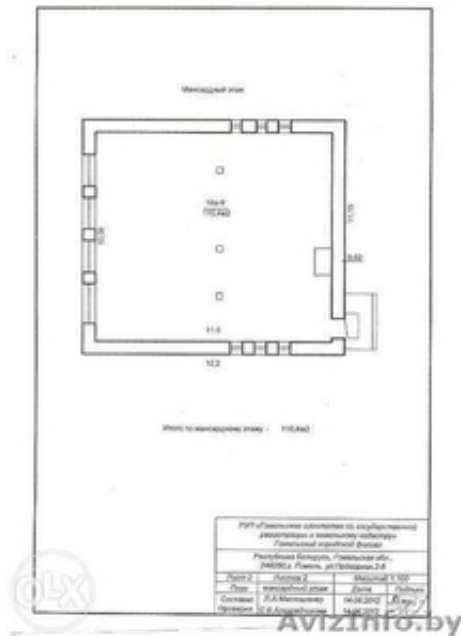

## Помещение в центре Гомеля 110М2

Гомель, Беларусь

Отдельный вход. Под офис, склад, салон-магазин, фитнес-клуб.

50% скидка на аренду на 3 месяцев!!!

Рабочая ставка аренды 10\$ по курсу нацбанка

Цена: **5 \$**