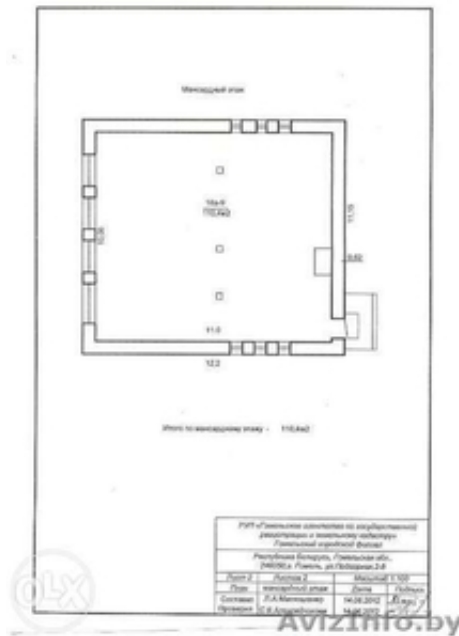

Помещение в центре Гомеля 110М2

Гомель, Беларусь

Отдельный вход. Под офис, склад, салон-магазин, фитнес-клуб.

50% скидка на аренду на 3 месяцев!!!

Рабочая ставка аренды 10\$ по курсу нацбанка

Цена: **5 \$**