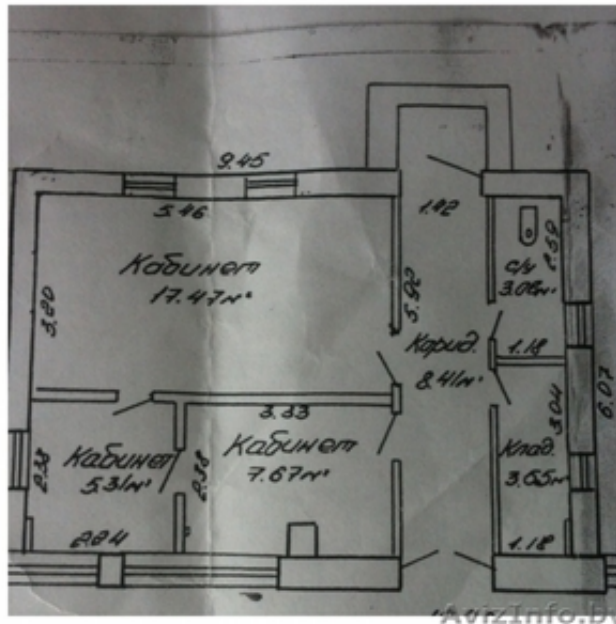

## Помещение с отдельным входом в центре Гомеля 40 М2

Гомель, Беларусь

Отдельный вход. Под офис, парикмахерская, солярий.

50% скидка на аренду на 3 месяцев!!!

Рабочая ставка аренды 10\$ по курсу нацбанка

---