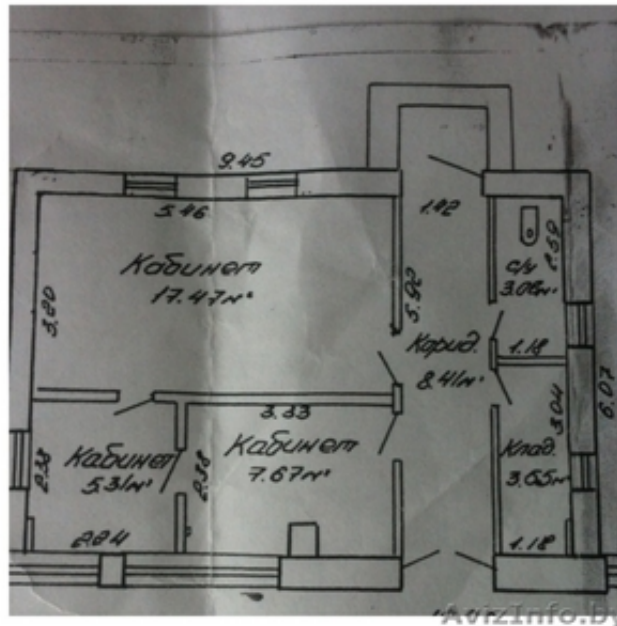

## Помещение с отдельным входом в центре Гомеля 40 М2

Гомель, Беларусь

Отдельный вход. Под офис, парикмахерская, солярий.

50% скидка на аренду на 3 месяцев!!!

Рабочая ставка аренды 10\$ по курсу нацбанка

---