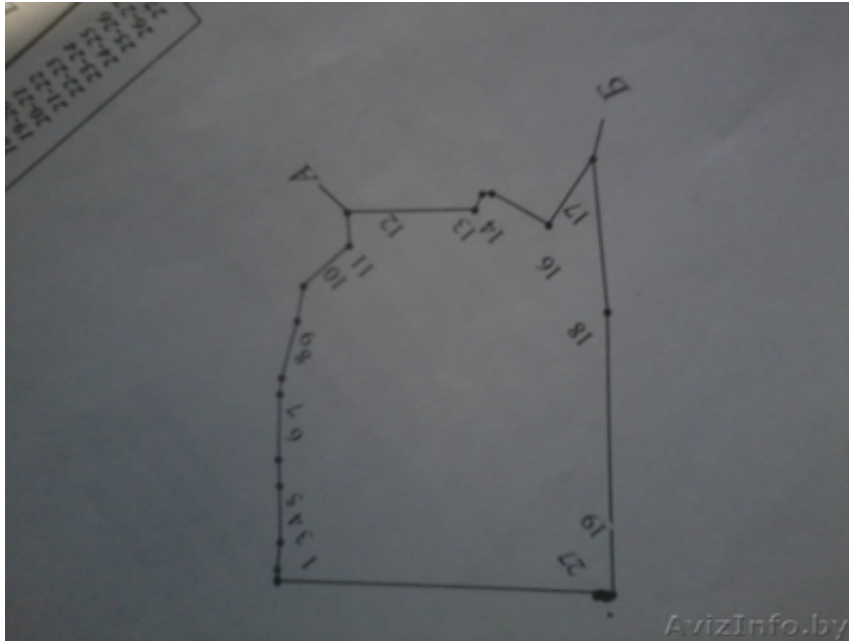

бывший пионер лагерь

Гомель, Беларусь

территория 5.5га лесной массив, 6км от Гомеля, электричество(подстанция150квв в собственности)центральная канализация, вода(артезианская скважина200м), овощехранилище, здания строения, рядом искусственный водоем300м, река 500м, 1км до ас. без целевого направления, возможно под застройку коттеджный поселок, производства, культурно оздоровительного направления, подробная информация по тел.