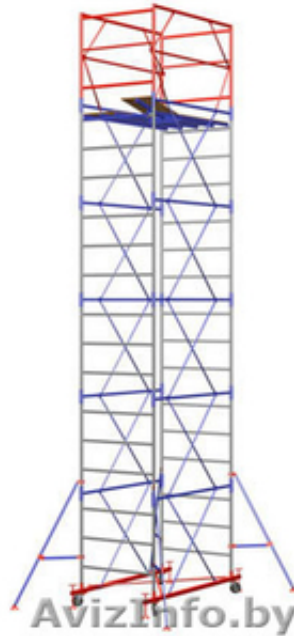

Аренда вышек-тура

Гомель, Беларусь

Сдам в аренду вышки-тура на любой срок. Вышка-тура ВСП-250 (2, 0x1, 2)

Предназначена для проведения строительно-монтажных и ремонтных работ на высоте до 20 метров.

Рабочая нагрузка: 250 кг. Рабочая площадка: 2, 0x1, 2м.

Сборка вертикальных элементов "труба в трубу"

Боковые стабилизаторы для большей устойчивости. Крепление стяжек - с помощью флажковых замков.

Цена: **70 000 руб.**

Тип объявления:
Сдам, дам в аренду

Торг: уместен