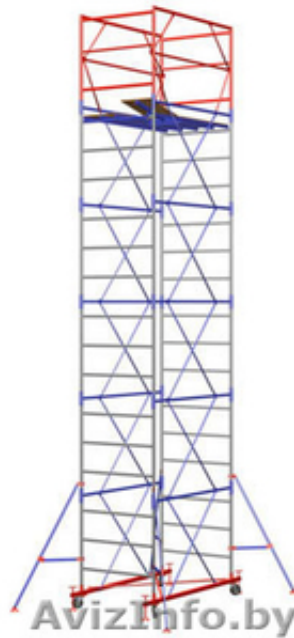

Аренда вышек-тура

Гомель, Беларусь

Сдам в аренду вышки-тура на любой срок. Вышка-тура ВСП-250 (2, 0x1, 2)

Предназначена для проведения строительно-монтажных и ремонтных работ на высоте до 20 метров.

Рабочая нагрузка: 250 кг. Рабочая площадка: 2, 0x1, 2м.

Сборка вертикальных элементов "труба в трубу"

Боковые стабилизаторы для большей устойчивости. Крепление стяжек - с помощью флажковых замков.

Цена: **70 000 руб.**

Тип объявления:
Сдам, дам в аренду

Торг: уместен