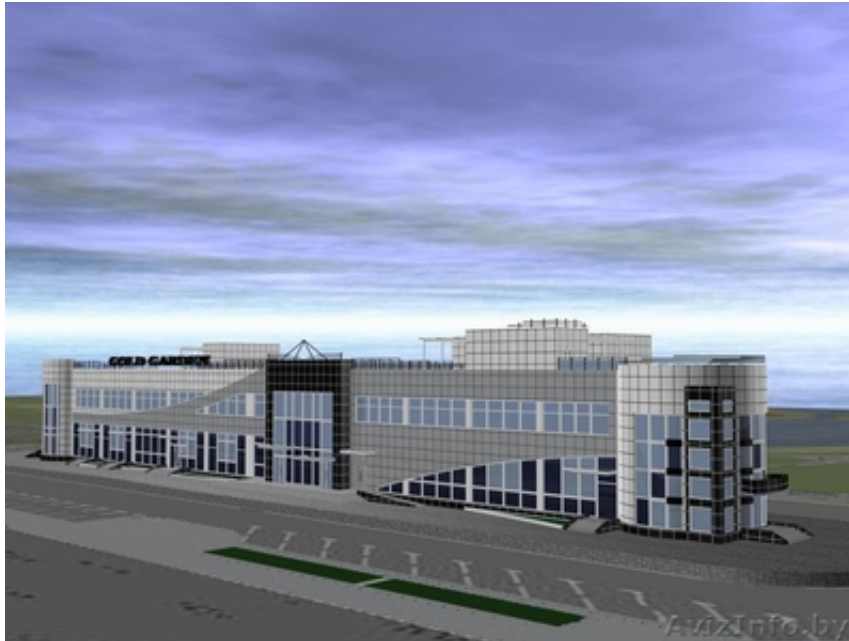

Долевое строительство спортивно- развлекательного центра с рестораном

Гомель, Беларусь

Приглашаем физических и юридических лиц принять участие в долевом строительстве объекта, расположенного в Новобелицком районе, между транспортной линией и красивейшим озером возле храма А. Невского. Здание многофункционального центра запроектировано в 2 этажа и включает в себя: аптеку, магазин женской одежды, оздоровительный центр, интернет- клуб, банк, спорт- бар, ресторан, игровой клуб, цветочный магазин, салон красоты, тренажерный клуб, офисные помещения. Возможна корректировка назначения помещений.