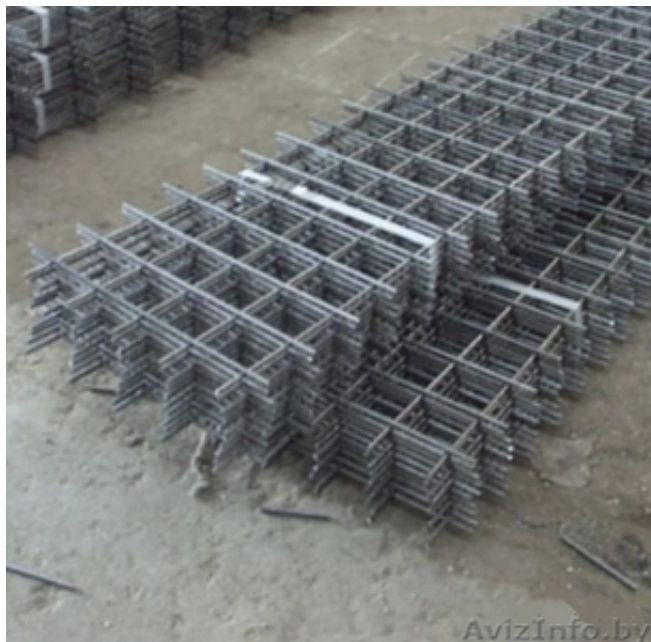

Сетка кладочная

Гомель, Беларусь

кладочная сетка 2м*0, 5м - от 27 000. Толщина- 3мм, ячейка 50*50мм.С доставкой помогу.

Цена: **26 100 руб.**

Тип объявления:
Продам, продажа, продаю

Торг: неуместен

анисимова наталья