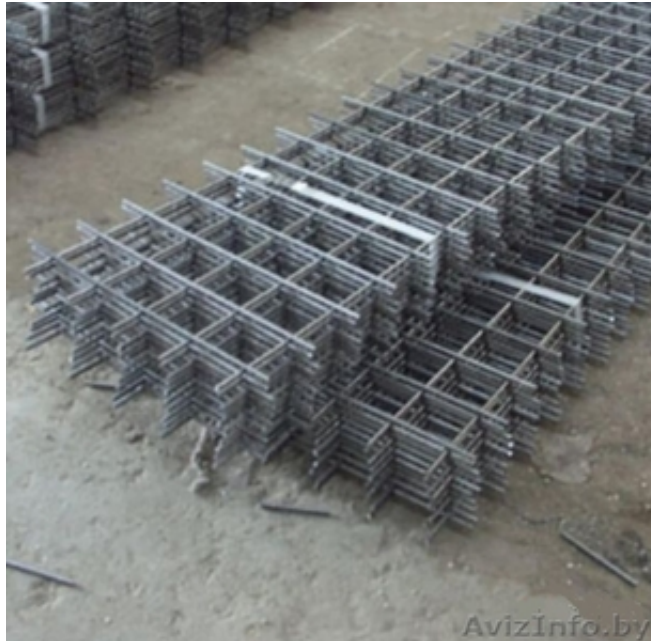

## Сетка кладочная

Гомель, Беларусь

кладочная сетка 2м\*0, 5м - от 27 000. Толщина- 3мм, ячейка 50\*50мм.С доставкой помогу.

---

Цена: **26 100 руб.**

Тип объявления:  
Продам, продажа, продаю

Торг: неуместен