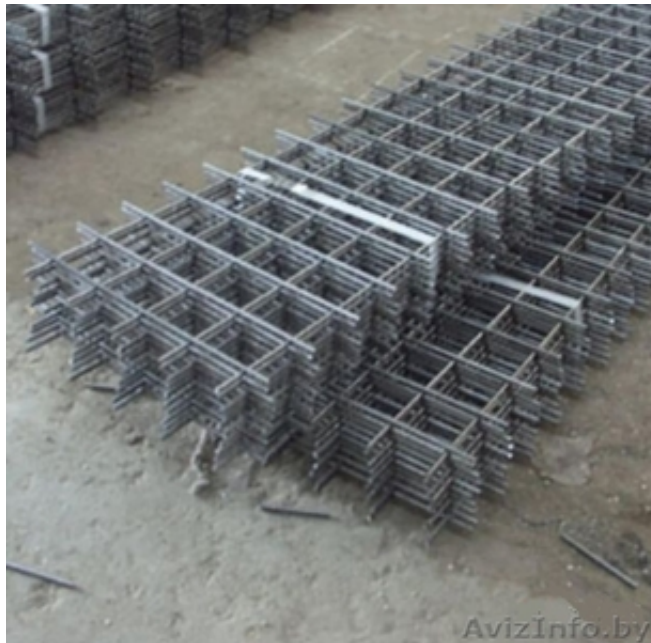

Сетка сварная, новая

Гомель, Беларусь

Сетка сварная

Сетка кладочная из проволоки 3, 4 или 5. Размер ячейки от 50*50 до 200*200. Размер карт от 250*2000мм до 1500*2000мм. Также реализуем сетку сварную арматурную (Д 10, 12, 14). Размер карты 2*2, 4*2, 1, 5*2, 3*2 и 6*2. Опт и розница. Доставка бесплатная по России и Беларуси