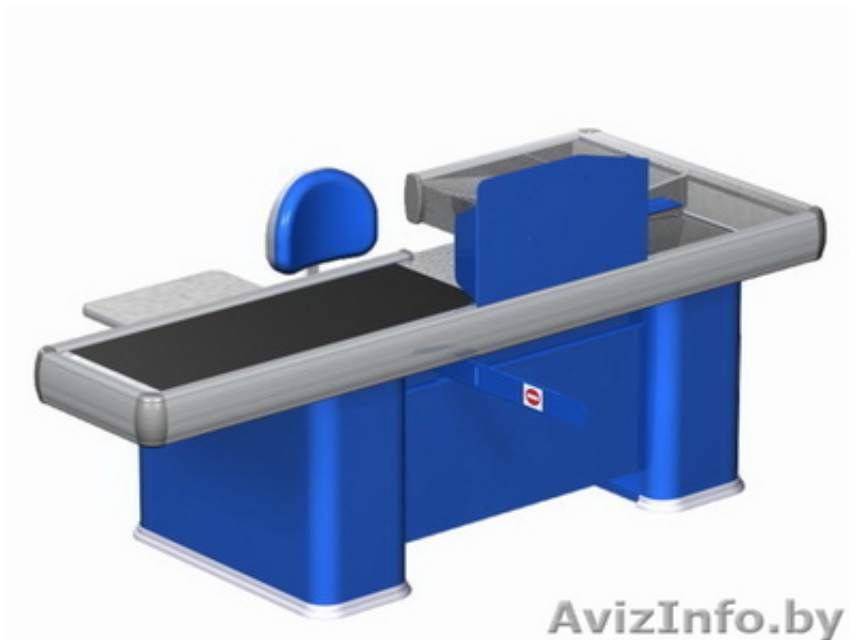

## Кассовые боксы. Доставка по РБ.

Гомель, Беларусь

В широком ассортименте кассовые боксы. Доставка по всей Беларуси.

Кассовые боксы предназначены для автоматизации рабочего места кассира. Благодаря кассовым боксам значительно упрощается работа кассира и сокращается время обслуживания клиентов.

Модельный ряд кассовых боксов представлен моделями различных размеров и функциональности для магазинов различного формата и профиля от гипермаркетов до маленьких магазинов "у дома". Наиболее популярными моделями являются кассовые боксы мини, сдвоенные кассовые боксы Tandem и Twin.

Производство кассовых боксов осуществляется с применением высококачественной, износостойкой стали. Рабочая поверхность выполнена из нержавеющей стали. В качестве материалов для декорирования используются пластик и ламинированная ДСП.