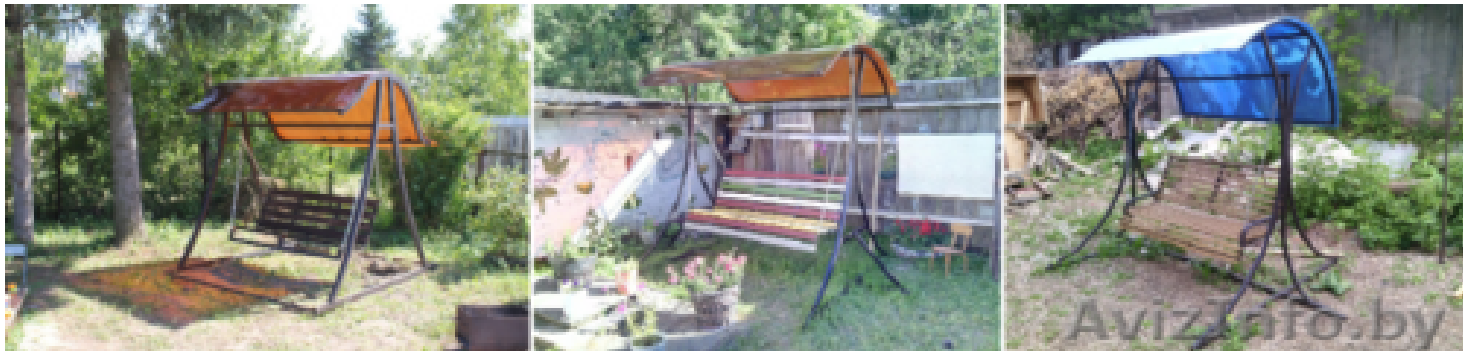

Качели садовые от производителя

Гомель, Беларусь

Садовые, разборные качели

С козырьком из цветного поликарбоната 6мм(цвет по желанию)

Выполнены из профильной трубы 30*30(толщина металла 2 мм). Допустимая нагрузка 210 кг. Сиденье качелей крепиться на надежной цепи (цепь в отличии от трубы менее травмоопасна). Каркас разборный. Размер каркаса 2м*2м*2м длина сиденья 1,6м.